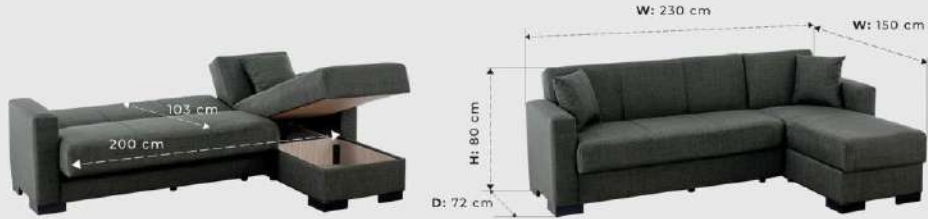

HUGO

KÖŞE TAKIMI / CORNER SET

40 HC : 67 / TRUCK : 80 / CBM : 1,03